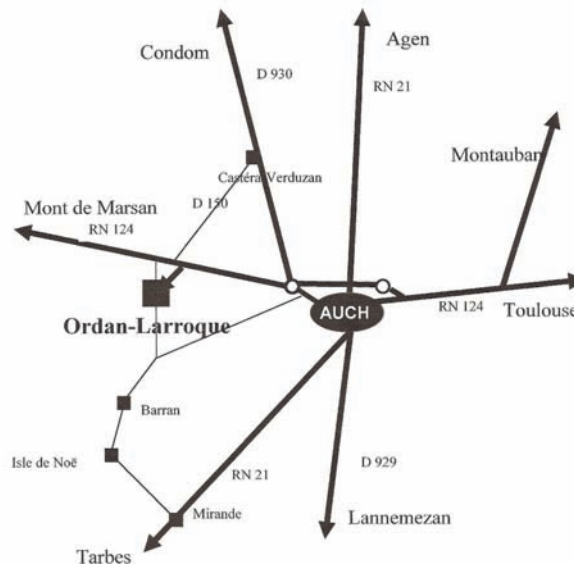

L'EXPO

Maarten Stuer

Sculpteur
Céramiste

m.stuer@wanadoo.fr

Des Associations

Société départementale de Mycologie
Centre Permanent d'Initiatives pour l'Environnement
Groupement des amateurs d'Orchidées de Midi-Pyrénées
Société Botanique La Salicaire

Vous recherchez une rareté ?

Contactez l'exposant concerné
qui vous l'amènera à
Ordan-Larroque

ENTREE et NAVETTES GRATUITES

RESTAURATION ET BUVETTE SUR PLACE

L'association Culture et Loisirs au Village
32350 ORDAN-LARROQUE

Organise sa 9ème Journée des Plantes Rares,
méconnues, ou simplement différentes

www.coeurdegascogne.com

Mairie Ordan-Larroque

Opération réalisée avec le concours de la région Midi-Pyrénées

Photo Michel PERRIER

9 Octobre 2011

JOURNÉE
DES
PLANTES
RARES

10 h à 18 h

ORDAN
LARROQUE

32 GERS